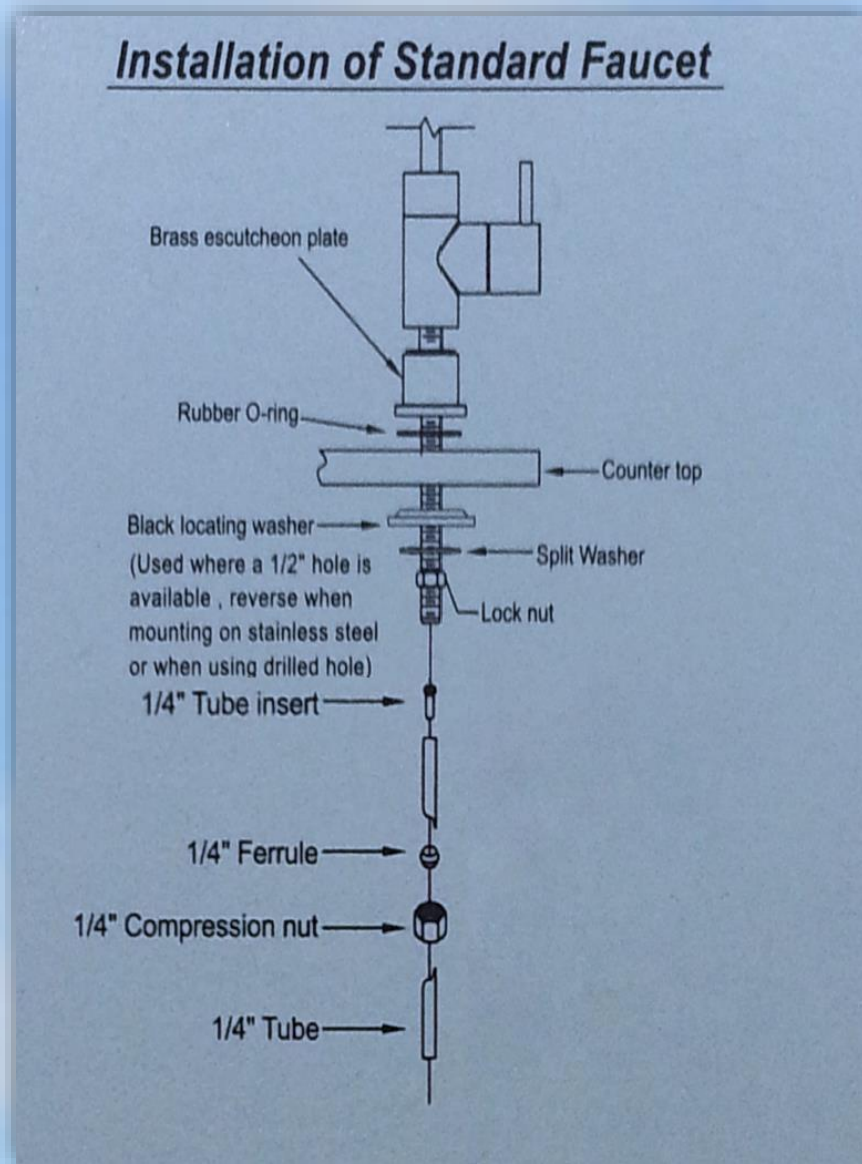

Installation of Standard Faucet

Wiltech Engineering Co Ltd

Unit 315, 3/F, Kinetic Industrial Centre, 7 Wang Kwong Road Kowloon Bay, Kln, HK

暹達工程有限公司
香港九龍灣宏光道7號興力工業中心3樓315室

Tel : (852) 3421 2028 Fax : (852) 3421 2185

website : www.wiltech-hk.com e-mail : info@wiltech-hk.com